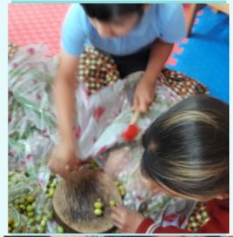

KUVAYI MİLLİYE İLKOKULU

2023 E EL ELE

SİBEL TAPSIZ